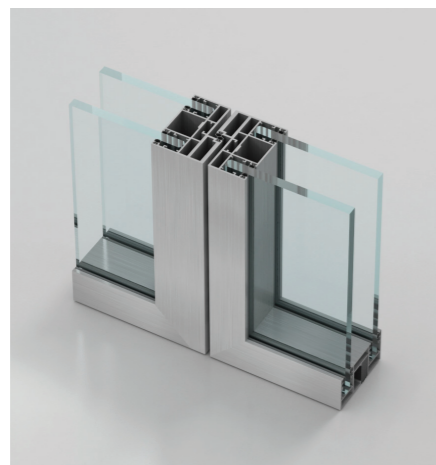

DOUBLE GLASS SOLUTIONS

DOUBLE GLASS SOLUTIONS je sistem načrtovan za ustvarjanje svetlih in transparentnih pisarniških prostorov z uporabo dvojne zasteklitve predelnih sten. Dvojna zasteklitev z različnimi debelinami stekel omogoča izjemno sposobnost zmanjševanja hrupa v pisarni. DOUBLE GLASS SOLUTIONS je izjemno prilagodljiv sistem, ki se odlično zlije z ambientom v kombinaciji s tradicionalnimi materiali in pripomore k še bolj prijaznemu delovnemu okolju. DOUBLE GLASS SOLUTIONS deli a hkrati ohranja prostore osvetljene, ter dopušča vizualni stik z okolico.

Rešitev povezave stekel polikarbonatni profil

Detajl vogal 90°

Detajl dvojna vrata

Talni in zidni profil

ALUMIT

SISTEM PREDELNIH STEN ZA PISARNE

- SLIM
- GLASS
- DOUBLE GLASS

ALUMIT

PATENTED TECHNOLOGY
EP18203112

DOUBLE GLASS SCREEN PARTITION predelna stena z dvojno zasteklitvijo, z odličnimi tehnično akustičnimi lastnostmi z vgrajenim rolo senčilom.

Mednarodno patentiran sistem zagotavlja več tehničnih in estetskih rešitev zastiranja prostorov.

Rolo senčilo v kaseti nad zgornjim profilom je lahko visoko do 3 metre. Možnost personalizacije tako barv kot motivov. Senčilo se odpira in zapira s pomočjo daljinsko vodenih motorjev. Spuščeno zagotavlja popolno zasebnost in zmanjšuje hrup, navito na navijalni cevi v zgornji kaseti pa pusti prostor svetlobi.