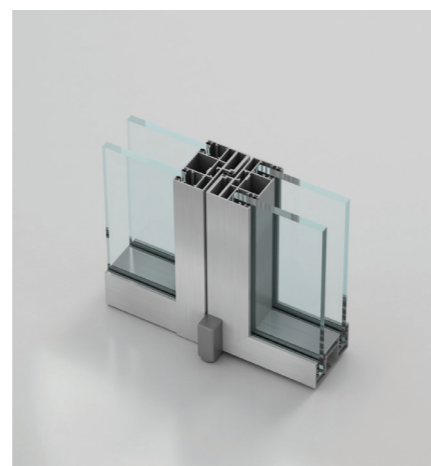

Detajl vrat v okvirju