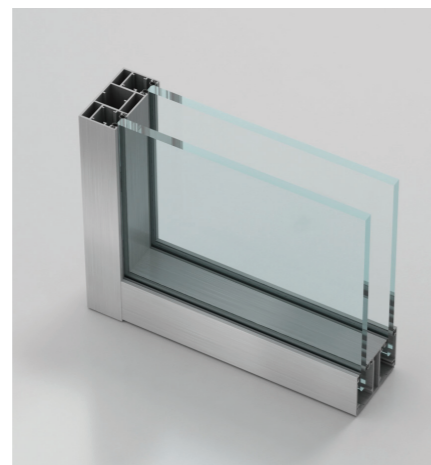

DOUBLE GLASS SOLUTIONS

DOUBLE GLASS SOLUTIONS je sistem načrtovan za ustvarjanje svetlih in transparentnih pisarniških prostorov z uporabo dvojne zasteklitve predelnih sten. Dvojna zasteklitev z različnimi debelinami stekel omogoča izjemno sposobnost zmanjševanja hrupa v pisarni. DOUBLE GLASS SOLUTIONS je izjemno prilagodljiv sistem, ki se odlično zlije z ambientom v kombinaciji s tradicionalnimi materiali in pripomore k še bolj prijaznemu delovnemu okolju. DOUBLE GLASS SOLUTIONS deli a hkrati ohranja prostore osvetljene, ter dopušča vizualni stik z okolico.

Rešitev povezave stekel polikarbonatni profil

Detajl vogal 90°

Detajl dvojna vrata

Talni in zidni profil

ALUMIT

SISTEM PREDELNIH STEN ZA PISARNE

- SLIM
- GLASS
- DOUBLE GLASS

ALUMIT

PATENTED TECHNOLOGY
EP18203112

DOUBLE GLASS SCREEN PARTITION predelna stena z dvojno zasteklitvijo, z odličnimi tehnično akustičnimi lastnostmi z vgrajenim rolo senčilom.

Mednarodno patentiran sistem zagotavlja več tehničnih in estetskih rešitev zastiranja prostorov.

Rolo senčilo v kaseti nad zgornjim profilom je lahko visoko do 3 metre. Možnost personalizacije tako barv kot motivov. Senčilo se odpira in zapira s pomočjo daljinsko vodenih motorjev. Spuščeno zagotavlja popolno zasebnost in zmanjšuje hrup, navito na navijalni cevi v zgornji kaseti pa pusti prostor svetlobi.