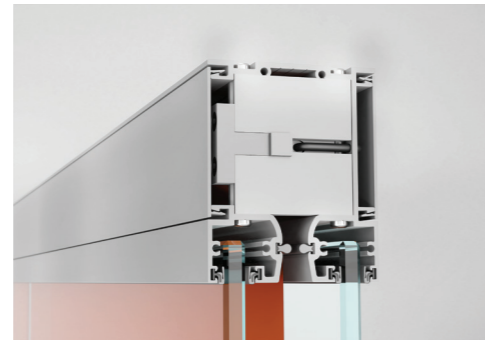

Rešitev povezave stekel polikarbonatni profil

Detajl vogal 90°

Detajl dvojna vrata

Talni in zidni profil

ALUMIT

SISTEM PREDELNIH STEN ZA PISARNE

- SLIM
- GLASS
- DOUBLE GLASS

ALUMIT

PATENTED TECHNOLOGY
EP18203112

DOUBLE GLASS SCREEN PARTITION predelna stena z dvojno zasteklitvijo, z odličnimi tehnično akustičnimi lastnostmi z vgrajenim rolo senčilom.

Mednarodno patentiran sistem zagotavlja več tehničnih in estetskih rešitev zastiranja prostorov.

Rolo senčilo v kaseti nad zgornjim profilom je lahko visoko do 3 metre. Možnost personalizacije tako barv kot motivov. Senčilo se odpira in zapira s pomočjo daljinsko vodenih motorjev. Spuščeno zagotavlja popolno zasebnost in zmanjšuje hrup, navito na navijalni cevi v zgornji kaseti pa pusti prostor svetlobi.