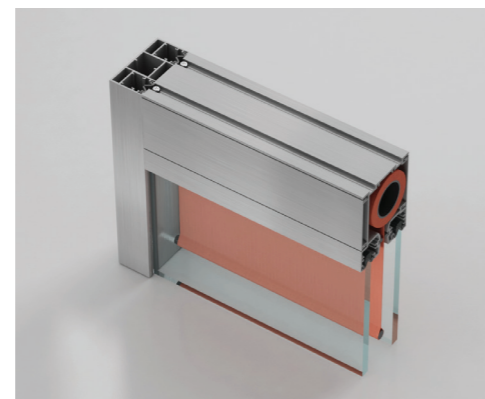

Rešitev povezave stekel polikarbonatni profil

Detajl vogal 90°

Detajl dvojna vrata

Talni in zidni profil

ALUMIT

SISTEM PREDELNIH STEN ZA PISARNE

- SLIM
- GLASS
- DOUBLE GLASS

ALUMIT

PATENTED TECHNOLOGY
EP18203112

DOUBLE GLASS SCREEN PARTITION predelna stena z dvojno zasteklitvijo, z odličnimi tehnično akustičnimi lastnostmi z vgrajenim rolo senčilom.

Mednarodno patentiran sistem zagotavlja več tehničnih in estetskih rešitev zastiranja prostorov.

Rolo senčilo v kaseti nad zgornjim profilom je lahko visoko do 3 metre. Možnost personalizacije tako barv kot motivov. Senčilo se odpira in zapira s pomočjo daljinsko vodenih motorjev. Spuščeno zagotavlja popolno zasebnost in zmanjšuje hrup, navito na navijalni cevi v zgornji kaseti pa pusti prostor svetlobi.

- predelne stene za pisarne

SLIM SOLUTIONS

Princip steklene stene SLIM SOLUTIONS, je enostavnost in preprostost, omejeno število sestavnih delov ter zmanjšanje dimenzij nosilcev.

Preprostost sistema SLIM SOLUTIONS ne pomeni omejevanja uporabe. Moduli vrat in različne vrste opreme omogočajo nešteto možnosti izvedbe delitve prostorov.