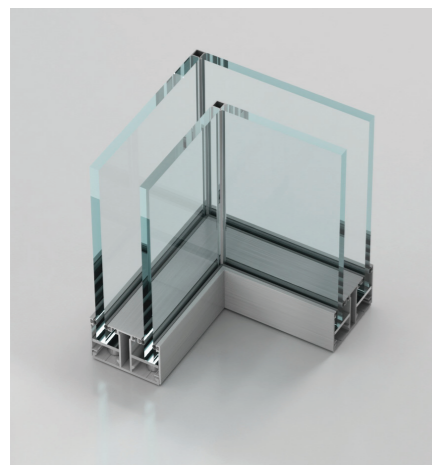

DOUBLE GLASS SOLUTIONS

DOUBLE GLASS SOLUTIONS je sistem načrtovan za ustvarjanje svetlih in transparentnih pisarniških prostorov z uporabo dvojne zasteklitve predelnih sten. Dvojna zasteklitev z različnimi debelinami stekel omogoča izjemno sposobnost zmanjševanja hrupa v pisarni. DOUBLE GLASS SOLUTIONS je izjemno prilagodljiv sistem, ki se odlično zlije z ambientom v kombinaciji s tradicionalnimi materiali in pripomore k še bolj prijaznemu delovnemu okolju. DOUBLE GLASS SOLUTIONS deli a hkrati ohranja prostore osvetljene, ter dopušča vizualni stik z okolico.

Rešitev povezave stekel polikarbonatni profil

Detajl vogal 90°

Detajl dvojna vrata

Talni in zidni profil

ALUMIT

SISTEM PREDELNIH STEN ZA PISARNE

- SLIM
- GLASS
- DOUBLE GLASS

ALUMIT

PATENTED TECHNOLOGY
EP18203112

DOUBLE GLASS SCREEN PARTITION predelna stena z dvojno zasteklitvijo, z odličnimi tehnično akustičnimi lastnostmi z vgrajenim rolo senčilom.

Mednarodno patentiran sistem zagotavlja več tehničnih in estetskih rešitev zastiranja prostorov.

Rolo senčilo v kaseti nad zgornjim profilom je lahko visoko do 3 metre. Možnost personalizacije tako barv kot motivov. Senčilo se odpira in zapira s pomočjo daljinsko vodenih motorjev. Spuščeno zagotavlja popolno zasebnost in zmanjšuje hrup, navito na navijalni cevi v zgornji kaseti pa pusti prostor svetlobi.