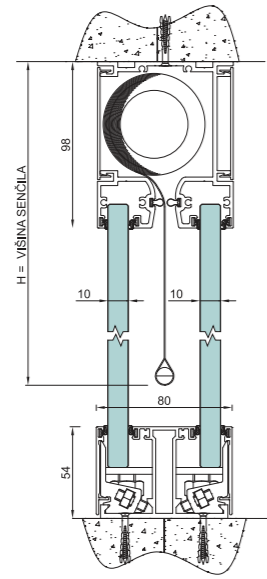

- predelne stene za pisarne

DOUBLE GLASS SCREEN PARTITION

PATENTED TECHNOLOGY
EP18203112

DOUBLE GLASS SCREEN PARTITION predelna stena z dvojno zasteklitvijo, z odličnimi tehnično akustičnimi lastnostmi z vgrajenim rolo senčilom.

Mednarodno patentiran sistem zagotavlja več tehničnih in estetskih rešitev zastiranja prostorov.

Rolo senčilo v kaseti nad zgornjim profilom je lahko visoko do 3 metre. Možnost personalizacije tako barv kot motivov. Senčilo se odpira in zapira s pomočjo daljinsko vodenih motorjev. Spuščeno zagotavlja popolno zasebnost in zmanjšuje hrup, navito na navijalni cevi v zgornji kaseti pa pusti prostor svetlobi.