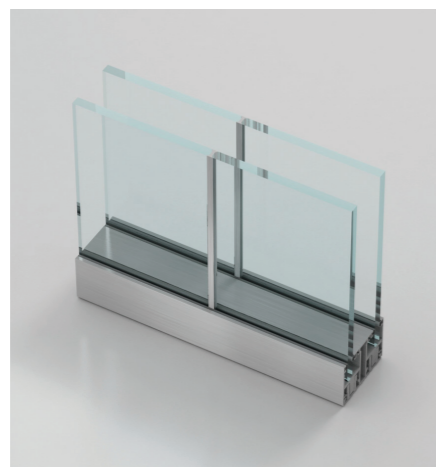

Rešitev povezave stekel aluminijast profil