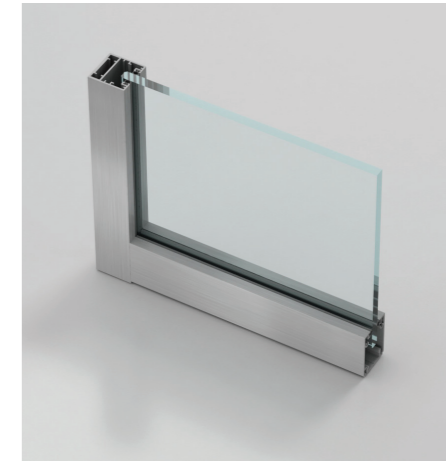

Talni in zidni profil