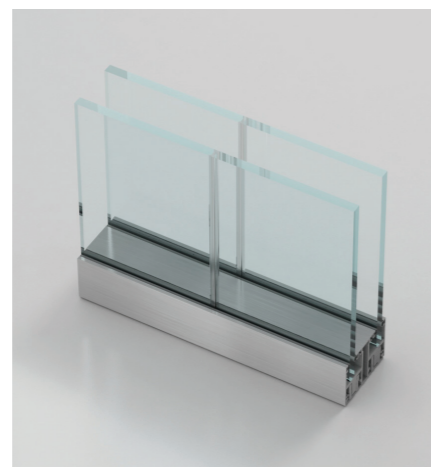

DOUBLE GLASS SOLUTIONS

DOUBLE GLASS SOLUTIONS je sistem načrtovan za ustvarjanje svetlih in transparentnih pisarniških prostorov z uporabo dvojne zasteklitve predelnih sten. Dvojna zasteklitev z različnimi debelinami stekel omogoča izjemno sposobnost zmanjševanja hrupa v pisarni. DOUBLE GLASS SOLUTIONS je izjemno prilagodljiv sistem, ki se odlično zlije z ambientom v kombinaciji s tradicionalnimi materiali in pripomore k še bolj prijaznemu delovnemu okolju. DOUBLE GLASS SOLUTIONS deli a hkrati ohranja prostore osvetljene, ter dopušča vizualni stik z okolico.

Rešitev povezave stekel polikarbonatni profil

Detajl vogal 90°

Detajl dvojna vrata

Talni in zidni profil

ALUMIT

SISTEM PREDELNIH STEN ZA PISARNE

- SLIM
- GLASS
- DOUBLE GLASS

ALUMIT

PATENTED TECHNOLOGY
EP18203112

DOUBLE GLASS SCREEN PARTITION predelna stena z dvojno zasteklitvijo, z odličnimi tehnično akustičnimi lastnostmi z vgrajenim rolo senčilom.

Mednarodno patentiran sistem zagotavlja več tehničnih in estetskih rešitev zastiranja prostorov.

Rolo senčilo v kaseti nad zgornjim profilom je lahko visoko do 3 metre. Možnost personalizacije tako barv kot motivov. Senčilo se odpira in zapira s pomočjo daljinsko vodenih motorjev. Spuščeno zagotavlja popolno zasebnost in zmanjšuje hrup, navito na navijalni cevi v zgornji kaseti pa pusti prostor svetlobi.