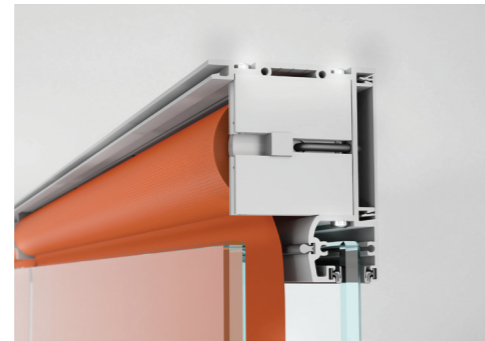

Rešitev povezave stekel polikarbonatni profil

Detajl vogal 90°

Detajl dvojna vrata

Talni in zidni profil

ALUMIT

SISTEM PREDELNIH STEN ZA PISARNE

- SLIM
- GLASS
- DOUBLE GLASS

ALUMIT

PATENTED TECHNOLOGY
EP18203112

DOUBLE GLASS SCREEN PARTITION predelna stena z dvojno zasteklitvijo, z odličnimi tehnično akustičnimi lastnostmi z vgrajenim rolo senčilom.

Mednarodno patentiran sistem zagotavlja več tehničnih in estetskih rešitev zastiranja prostorov.

Rolo senčilo v kaseti nad zgornjim profilom je lahko visoko do 3 metre. Možnost personalizacije tako barv kot motivov. Senčilo se odpira in zapira s pomočjo daljinsko vodenih motorjev. Spuščeno zagotavlja popolno zasebnost in zmanjšuje hrup, navito na navijalni cevi v zgornji kaseti pa pusti prostor svetlobi.

- predelne stene za pisarne

SLIM SOLUTIONS

Princip steklene stene SLIM SOLUTIONS, je enostavnost in preprostost, omejeno število sestavnih delov ter zmanjšanje dimenzij nosilcev.

Preprostost sistema SLIM SOLUTIONS ne pomeni omejevanja uporabe. Moduli vrat in različne vrste opreme omogočajo nešteto možnosti izvedbe delitve prostorov.