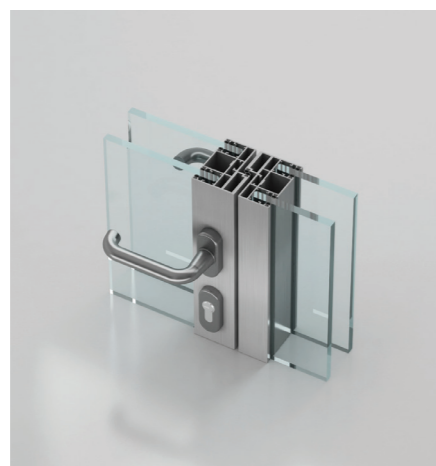

DOUBLE GLASS SOLUTIONS

DOUBLE GLASS SOLUTIONS je sistem načrtovan za ustvarjanje svetlih in transparentnih pisarniških prostorov z uporabo dvojne zasteklitve predelnih sten. Dvojna zasteklitev z različnimi debelinami stekel omogoča izjemno sposobnost zmanjševanja hrupa v pisarni. DOUBLE GLASS SOLUTIONS je izjemno prilagodljiv sistem, ki se odlično zlije z ambientom v kombinaciji s tradicionalnimi materiali in pripomore k še bolj prijaznemu delovnemu okolju. DOUBLE GLASS SOLUTIONS deli a hkrati ohranja prostore osvetljene, ter dopušča vizualni stik z okolico.

Za zadovoljitev različnih potreb in želja pri načrtovanju so na voljo različne rešitve za steklene module, kakor tudi slepe module.

Detajl vrat v okvirju s kljuko

Detajl vrat v okvirju

Rešitev povezave stekel aluminijast profil

Rešitev povezave stekel polikarbonatni profil

Detajl vogal 90°

Detajl dvojna vrata

Talni in zidni profil

ALUMIT

SISTEM PREDELNIH STEN ZA PISARNE

- SLIM
- GLASS
- DOUBLE GLASS

ALUMIT

Rolo senčilo v kaseti nad zgornjim profilom je lahko visoko do 3 metre. Možnost personalizacije tako barv kot motivov. Senčilo se odpira in zapira s pomočjo daljinsko vodenih motorjev. Spuščeno zagotavlja popolno zasebnost in zmanjšuje hrup, navito na navijalni cevi v zgornji kaseti pa pusti prostor svetlobi.