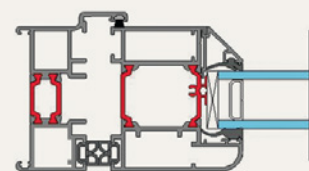

DRSNO ZGIBNA VRATA VAM POMAGAJO USTVARITI MODERNE IN PRILAGODLJIVE DNEVNE, KAKOR TUDI DELAVNE PROSTORE.

OPCIJE

- Zasteklitve se lahko uporabijo v kakršnikoli konfiguraciji, tipologiji in dizajnu.
- Vse konfiguracije so na voljo z odpiranjem v notranjost ali v zunanost.
- Na voljo kompletna paleta okovja in dodatkov.
- Možnost zasteklitve debeline 28 do 44 mm
- Široka paleta barvnih možnosti.

PREREZI

Vmesni prerez

Stranski prerez

Spodnji prerez

KONFIGURACIJA

Na voljo različne tipologije in dizajni zasteklitve. Sistem lahko zapiramo drsno zgibno v prostor ali iz njega. Zložimo ga lahko na desno ali levo stran odprtine. Razdeljenega na dva dela, lahko sistem zložimo na obe strani. Z njim lahko nadomestimo celotno steno in tako maksimiziramo odprtost prostora.