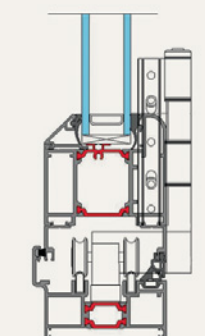

PREREZI

Vmesni prerez

Stranski prerez

Spodnji prerez

KONFIGURACIJA

Na voljo različne tipologije in dizajni zasteklitve. Sistem lahko zapiramo drsno zgibno v prostor ali iz njega. Zložimo ga lahko na desno ali levo stran odprtine. Razdeljenega na dva dela, lahko sistem zložimo na obe strani. Z njim lahko nadomestimo celotno steno in tako maksimiziramo odprtost prostora.