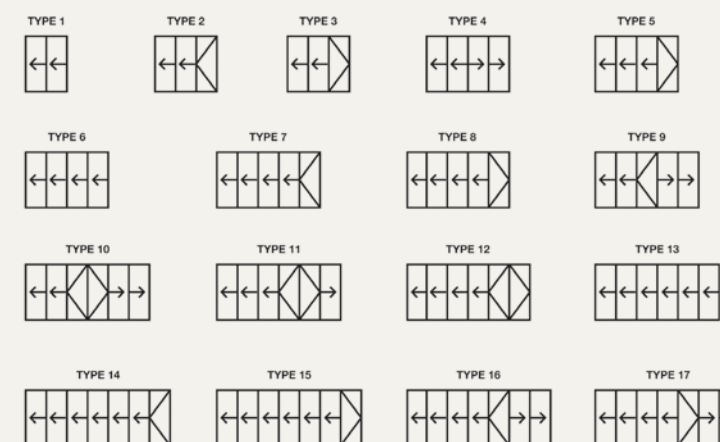

DRSNO ZGIBNA VRATA VAM POMAGAJO USTVARITI MODERNE IN PRILAGODLJIVE DNEVNE, KAKOR TUDI DELAVNE PROSTORE.

OPCIJE

- Zasteklitve se lahko uporabijo v kakršnikoli konfiguraciji, tipologiji in dizajnu.
- Vse konfiguracije so na voljo z odpiranjem v notranjost ali v zunanost.
- Na voljo kompletna paleta okovja in dodatkov.
- Možnost zasteklitve debeline 28 do 44 mm
- Široka paleta barvnih možnosti.

PREREZI

Vmesni prerez

Stranski prerez

Spodnji prerez

KONFIGURACIJA

Na voljo različne tipologije in dizajni zasteklitve. Sistem lahko zapiramo drsno zgibno v prostor ali iz njega. Zložimo ga lahko na desno ali levo stran odprtine. Razdeljenega na dva dela, lahko sistem zložimo na obe strani. Z njim lahko nadomestimo celotno steno in tako maksimiziramo odprtost prostora.