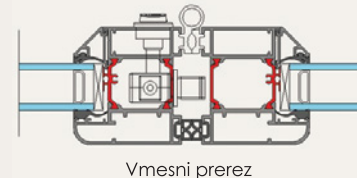

OBLIKOVNE LASTNOSTI

- Minimalistične notranje zasteklitvene letvice za vse vrste zasteklitev.
- Na voljo tudi zaobljene zasteklitvene letvice.
- Širi inox kolesca omogočajo nemoteno odpiranje, drsenje in zapiranje kril.
- Vgradna (skrita) kljuka, omogoča maksimalno odprtost vrat.
- Možnost nizkega (15 mm) - poglobljenega praga.

PREREZI

Vmesni prerez

Stranski prerez

Spodnji prerez

KONFIGURACIJA

Na voljo različne tipologije in dizajni zasteklitve. Sistem lahko zapiramo drsno zgibno v prostor ali iz njega. Zložimo ga lahko na desno ali levo stran odprtine. Razdeljenega na dva dela, lahko sistem zložimo na obe strani. Z njim lahko nadomestimo celotno steno in tako maksimiziramo odprtost prostora.