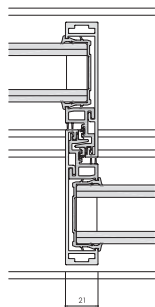

TEHNIČNE SPECIFIKACIJE

ZNAČILNOSTI

- Drsno krilo.
- Popolnoma skrit okvir.
- Sredinska vertikala širine 21 mm.
- eno ali več drsnih kril velikih dimenzij, višine do 3500mm ali širine do 3000 mm.
- Nosilnost do 400 kg na krilo.

OPREMA

- Integrirano centralno zaklepanje.
- Stranska blokirna ročica s skritim mehanizmom.
- Avtomatsko zaklepanje in motoriziran drsni mehanizem.

TEHNIČNE SPECIFIKACIJE

Učinkovitost	
Toplotna prehodnost (Dvojna tzasteklitev)	1.3 W/m²K
Toplotna prehodnost (Trojna tzasteklitev)	< 1.0 W/m²K
Zrakotesnost	Klasa 4 (600 Pa)
Vodotesnost	Klasa 8A (450 Pa)
Obremenitev vetra	Klasa C3 (1200 Pa, do 160km/h)
Dimenzije	
Maksimalna teža krila	400kg
Maksimalna višina krila	3500mm
Maksimalna širina krila	3000mm
Opcije	
Dvo barvna opcija	•
Večtočkovno zaklepanje	•
Debelina zasteklitve	38mm 52mm

CAD PREREZI

Centralni prerez

Stranski prerez

Prag

KONFIGURACIJE

Diagram prikazuje nekatere konfiguracije izvedljive z ALUK-jevim sistemom INFINIUM.

LEGENDA

IZOTERME