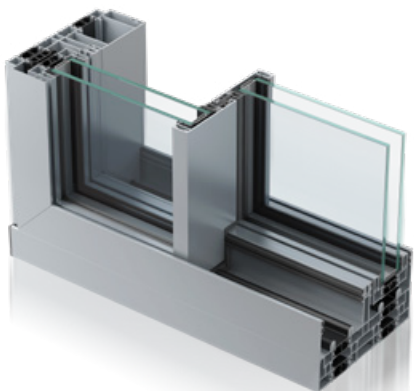

TEHNIČNE SPECIFIKACIJE

Novi ALUK-jev drsni sistem INFINIUM omogoča široke panoramske razglede, naravno svetlobo in večje udobje. Visoko energetska in akustično učinkovit z možnostjo različnih konfiguracij zadovolji vse arhitekturne želje in potrebe. Drsne stene lahko vsebujejo eno ali več drsnih kril velikih dimenzij do 3500mm (V) ali 3000mm (D) in vokalno odpiranje, ki dovoljuje širši vhod v prostor.

TEHNIČNE SPECIFIKACIJE

ZNAČILNOSTI

- Drsno krilo.
- Popolnoma skrit okvir.
- Sredinska vertikala širine 21 mm.
- eno ali več drsnih kril velikih dimenzij, višine do 3500mm ali širine do 3000 mm.
- Nosilnost do 400 kg na krilo.

OPCIJE

- Dvo ali tro tirni sistem.
- Zasteklitvena debelina: 38mm in 52mm.
- Rešitev s vokalnim odpiranjem, za širši vhod v prostor.
- Eloksirane ali barvne površinske obdelave profilov v katerikoli barvi, lahko različni na notranji in zunanji strani.
- Veliko možnosti konfiguracij.
- Dvojna ali trojna zasteklitev.

OPREMA

- Integrirano centralno zaklepanje.
- Stranska blokirna ročica s skritim mehanizmom.
- Avtomatsko zaklepanje in motoriziran drsni mehanizem.

TEHNIČNE SPECIFIKACIJE

Učinkovitost	
Toplotna prehodnost (Dvojna tzasteklitev)	1.3 W/m²K
Toplotna prehodnost (Trojna tzasteklitev)	< 1.0 W/m²K
Zrakotesnost	Klasa 4 (600 Pa)
Vodotesnost	Klasa 8A (450 Pa)
Obremenitev vetra	Klasa C3 (1200 Pa, do 160km/h)
Dimenzije	
Maksimalna teža krila	400kg
Maksimalna višina krila	3500mm
Maksimalna širina krila	3000mm
Opcije	
Dvo barvna opcija	•
Večtočkovno zaklepanje	•
Debelina zasteklitve	38mm | 52mm