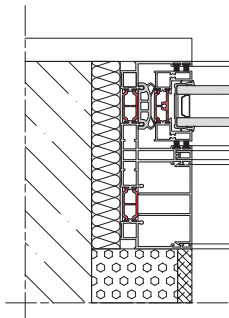

TEHNIČNE SPECIFIKACIJE

ZNAČILNOSTI

- Drsno krilo.
- Popolnoma skrit okvir.
- Sredinska vertikala širine 21 mm.
- eno ali več drsnih kril velikih dimenzij, višine do 3500mm ali širine do 3000 mm.
- Nosilnost do 400 kg na krilo.

OPCIJE

- Dvo ali tro tirni sistem.
- Zasteklitvena debelina: 38mm in 52mm.
- Rešitev s vokalnim odpiranjem, za širši vhod v prostor.
- Eloksirane ali barvne površinske obdelave profilov v katerikoli barvi, lahko različni na notranji in zunanji strani.
- Veliko možnosti konfiguracij.
- Dvojna ali trojna zasteklitev.

CAD PREREZI

Centralni prerez

Stranski prerez

Prag

KONFIGURACIJE

Diagram prikazuje nekatere konfiguracije izvedljive z ALUK-jevim sistemom INFINIUM.

LEGENDA

IZOTERME