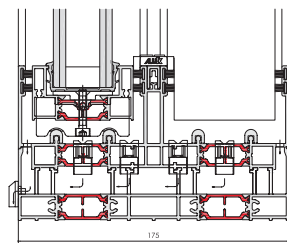

TEHNIČNE SPECIFIKACIJE

ZNAČILNOSTI

- Drsno krilo.
- Popolnoma skrit okvir.
- Sredinska vertikala širine 21 mm.
- eno ali več drsnih kril velikih dimenzij, višine do 3500mm ali širine do 3000 mm.
- Nosilnost do 400 kg na krilo.

OPREMA

- Integrirano centralno zaklepanje.
- Stranska blokirna ročica s skritim mehanizmom.
- Avtomatsko zaklepanje in motoriziran drsni mehanizem.

TEHNIČNE SPECIFIKACIJE

Učinkovitost	
Toplotna prehodnost (Dvojna tzasteklitev)	1.3 W/m²K
Toplotna prehodnost (Trojna tzasteklitev)	< 1.0 W/m²K
Zrakotesnost	Klasa 4 (600 Pa)
Vodotesnost	Klasa 8A (450 Pa)
Obremenitev vetra	Klasa C3 (1200 Pa, do 160km/h)
Dimenzije	
Maksimalna teža krila	400kg
Maksimalna višina krila	3500mm
Maksimalna širina krila	3000mm
Opcije	
Dvo barvna opcija	•
Večtočkovno zaklepanje	•
Debelina zasteklitve	38mm 52mm

CAD PREREZI

Centralni prerez

Stranski prerez

Prag

KONFIGURACIJE

Diagram prikazuje nekatere konfiguracije izvedljive z ALUK-jevim sistemom INFINIUM.

LEGENDA

IZOTERME