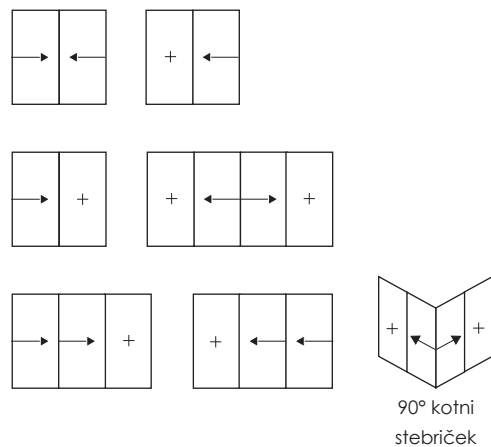

CAD PREREZI

Centralni prerez

Stranski prerez

Prag

KONFIGURACIJE

Diagram prikazuje nekatere konfiguracije izvedljive z ALUK-jevim sistemom INFINIUM.

LEGENDA

IZOTERME